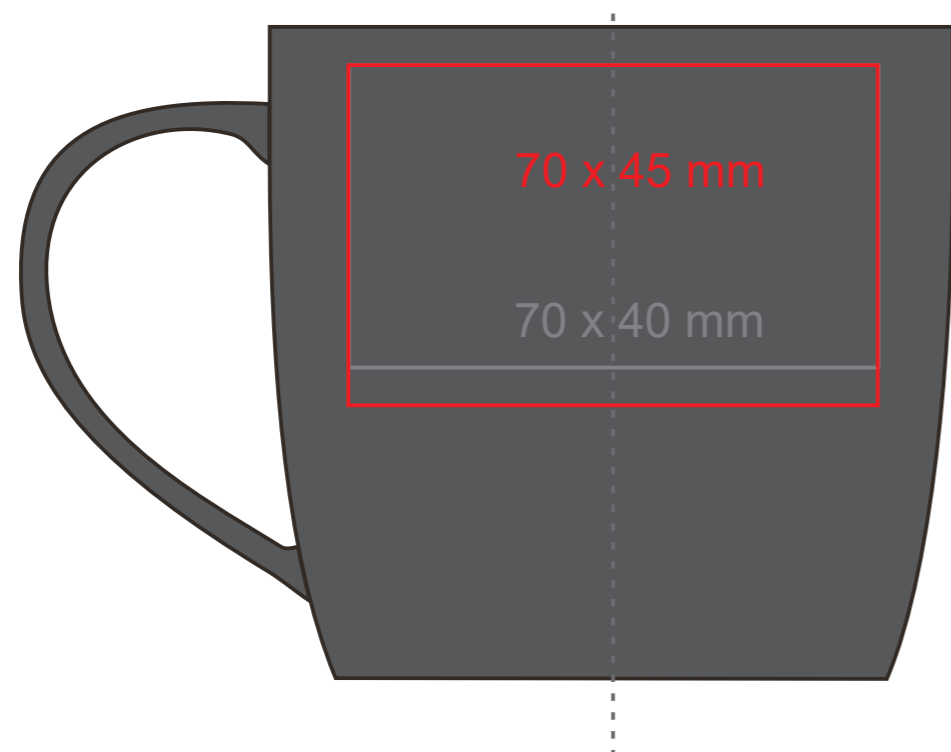

Handy Supreme

300 ml / h: 85 mm / Ø 92 mm

Nadruk na uchu	- 50 x 10 mm
Nadruk wewnątrz na ścianie	- 50 x 20 mm
Nadruk wewnątrz na dnie	- Ø 40 mm
Nadruk od spodu	- Ø 45mm

*W przypadku projektów dla kalkomanii wybiegających poza standardową powierzchnię nadruku prosimy o kontakt z działem handlowym.

legenda

- Nadruk kalkomania (Transfer Print)
- Piaskowanie (Sensitive Touch)
- Nadruk bezpośredni (Direct Print)