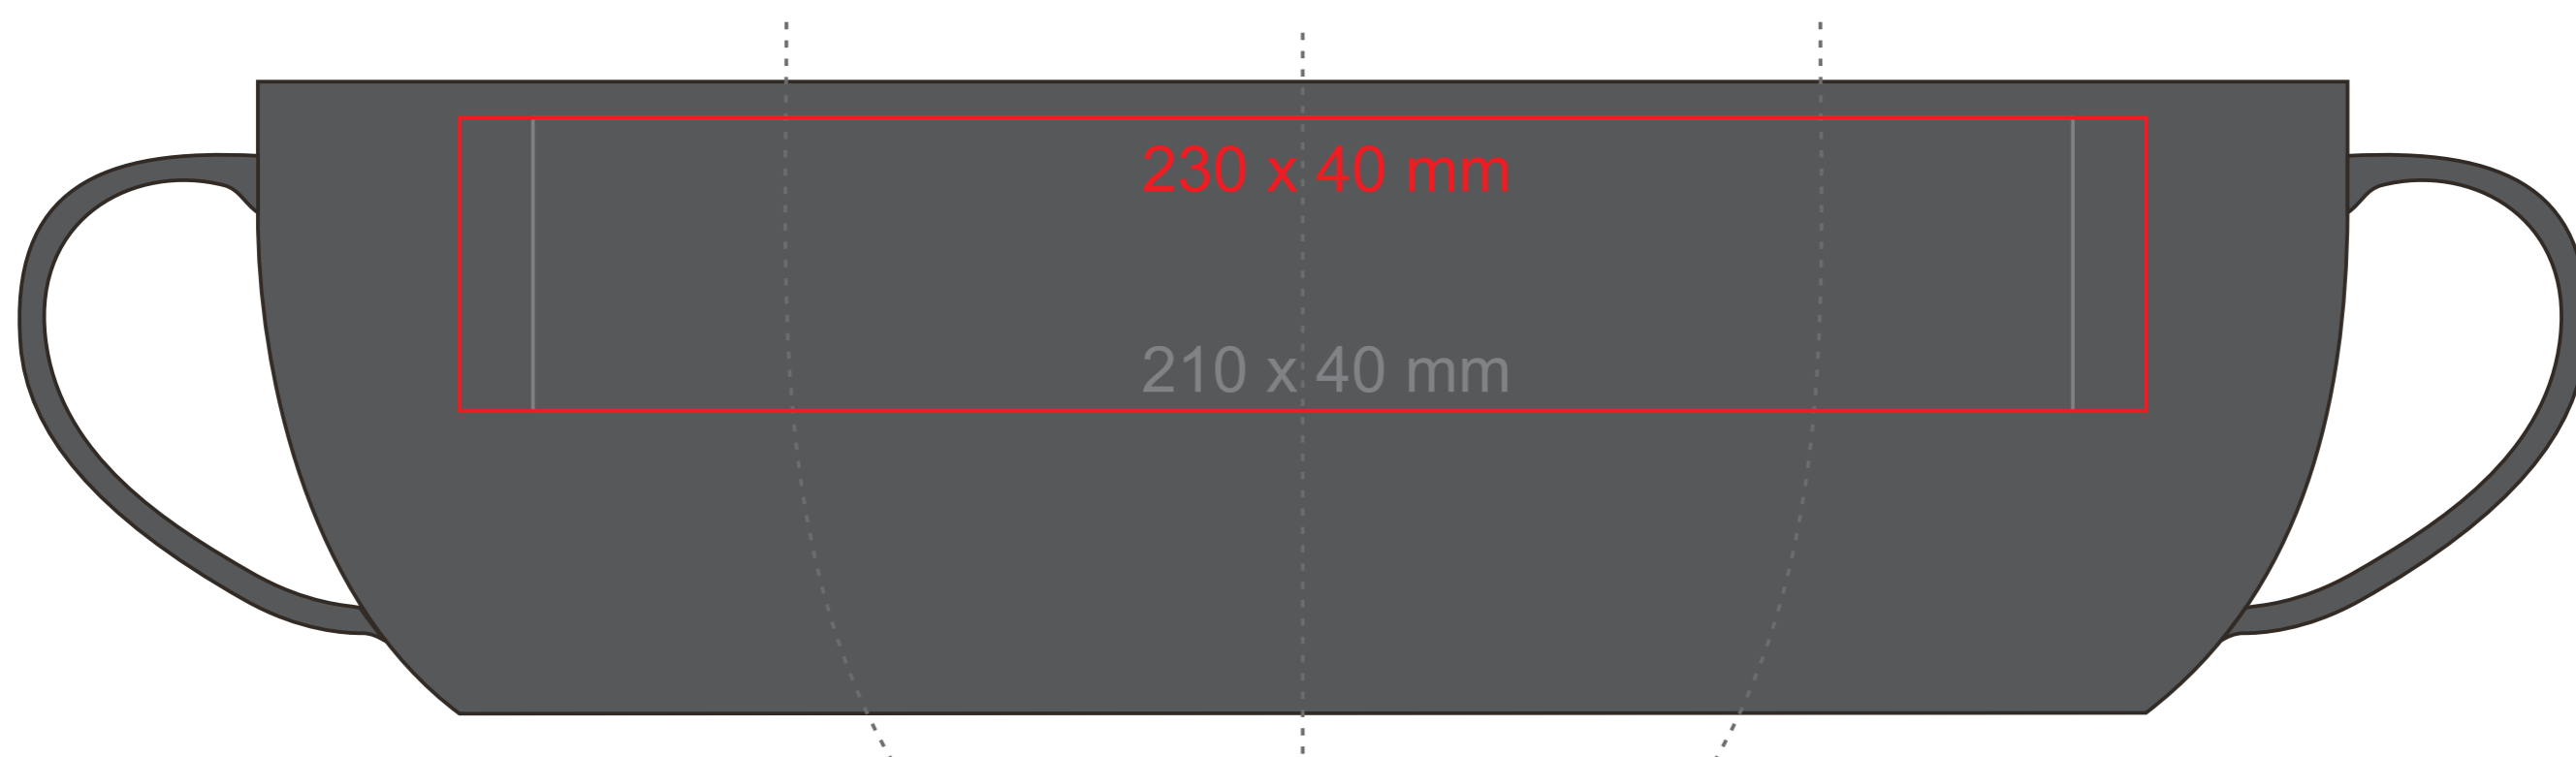

Handy Supreme

300 ml / h: 85 mm / Ø 92 mm

Nadruk na uchu	- 50 x 10 mm
Nadruk wewnątrz na ścianie	- 50 x 20 mm
Nadruk wewnątrz na dnie	- Ø 40 mm
Nadruk od spodu	- Ø 45mm

*W przypadku projektów dla kalkomanii wybiegających poza standardową powierzchnię nadruku prosimy o kontakt z działem handlowym.

legenda

- Nadruk kalkomania (Transfer Print)
- Piaskowanie (Sensitive Touch)
- Nadruk bezpośredni (Direct Print)