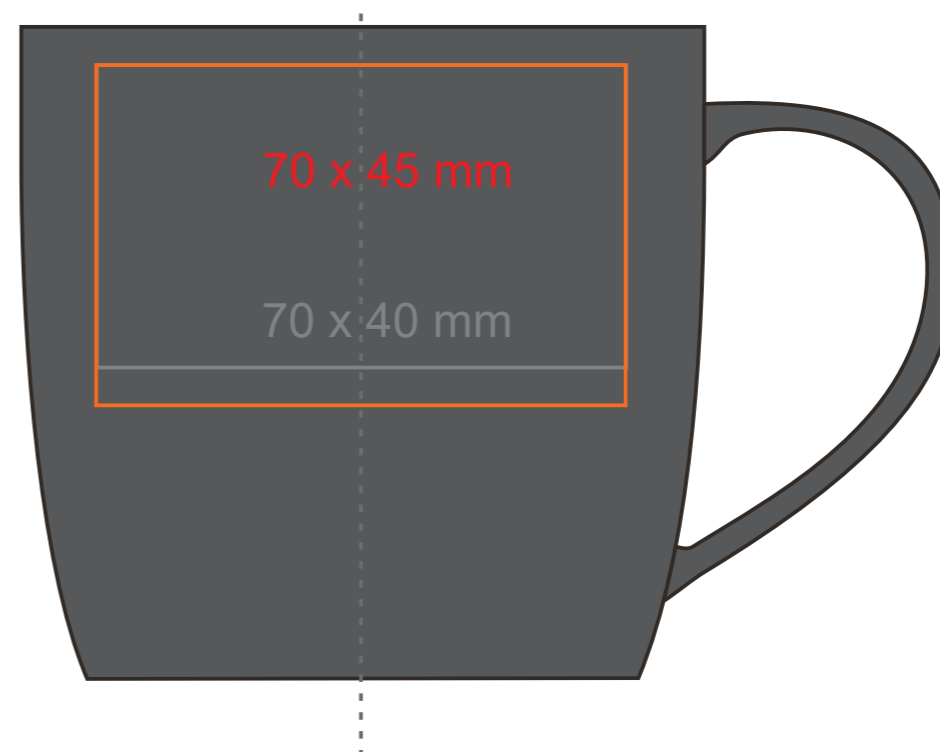

Handy Supreme

300 ml / h: 85 mm / Ø 92 mm

Nadruk na uchu	- 50 x 10 mm
Nadruk wewnątrz na ścianie	- 50 x 20 mm
Nadruk wewnątrz na dnie	- Ø 40 mm
Nadruk od spodu	- Ø 45mm

*W przypadku projektów dla kalkomanii wybiegających poza standardową powierzchnię nadruku prosimy o kontakt z działem handlowym.

legenda

- Nadruk kalkomania (Transfer Print)
- Piaskowanie (Sensitive Touch)
- Nadruk bezpośredni (Direct Print)